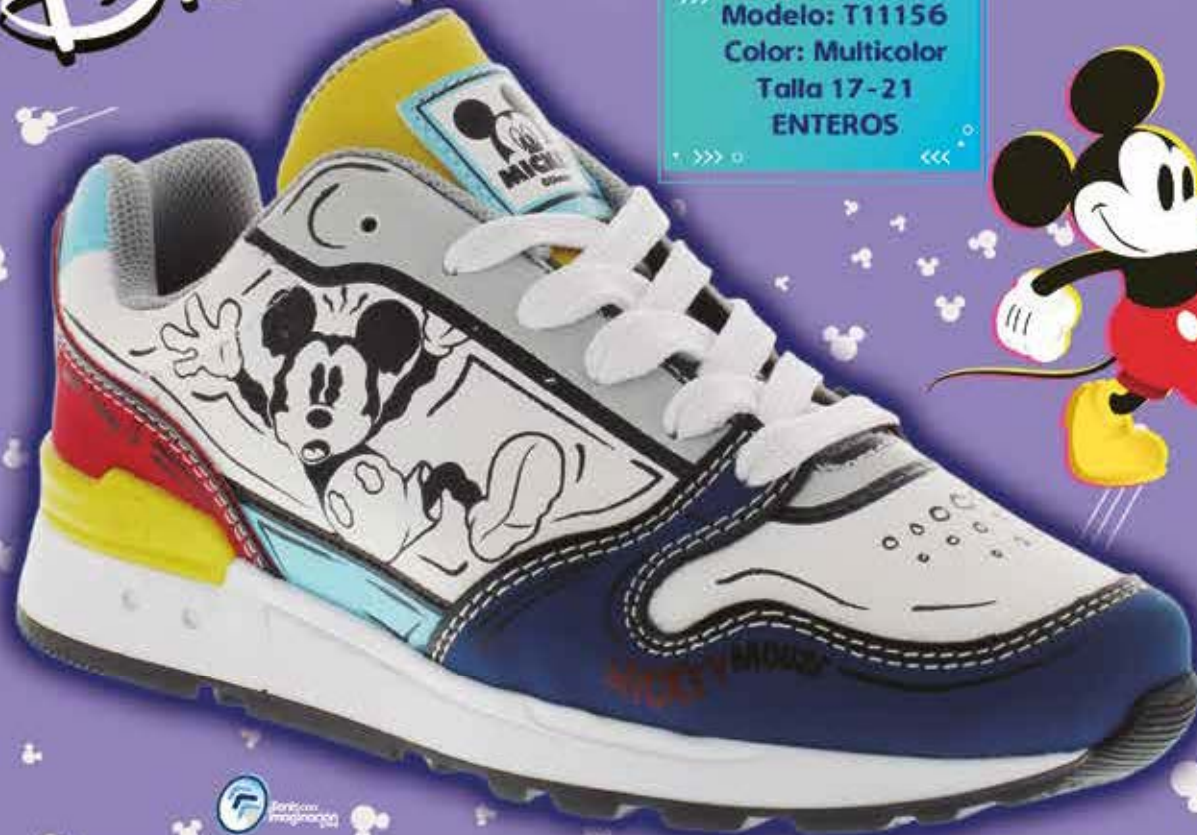

mundoterra.com

C98313
Rojo
18-21 enteros

Resistente.
Duradero.
Ligero y cómodo.
Textil suave.

C69996
Negro
18-21 enteros

Ligero y cómodo.
Textil suave.
Amable con tu piel.
Flexible.

KIDS

>>>
Modelo: T11150
Color: Multicolor
Talla 17-21 >>>
ENTEROS

Disney

>>>
Modelo: T11156
Color: Multicolor
Talla 17-21
ENTEROS <<<

mundoterra.com

>>>
Modelo: T2969B
Color: Azul
Talla 13-17 >>>
ENTEROS

>>>
Modelo: T04146
Color: Azul
Talla 14-19 >>>
ENTEROS

FOLLOW YOUR RAINBOW!