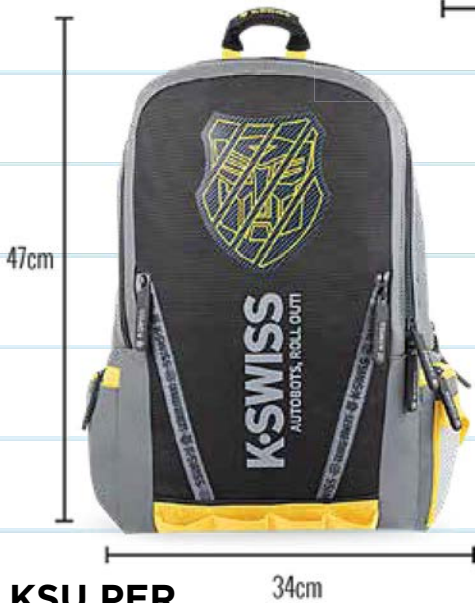

KSU PER
NEGRO |
ÚNICA