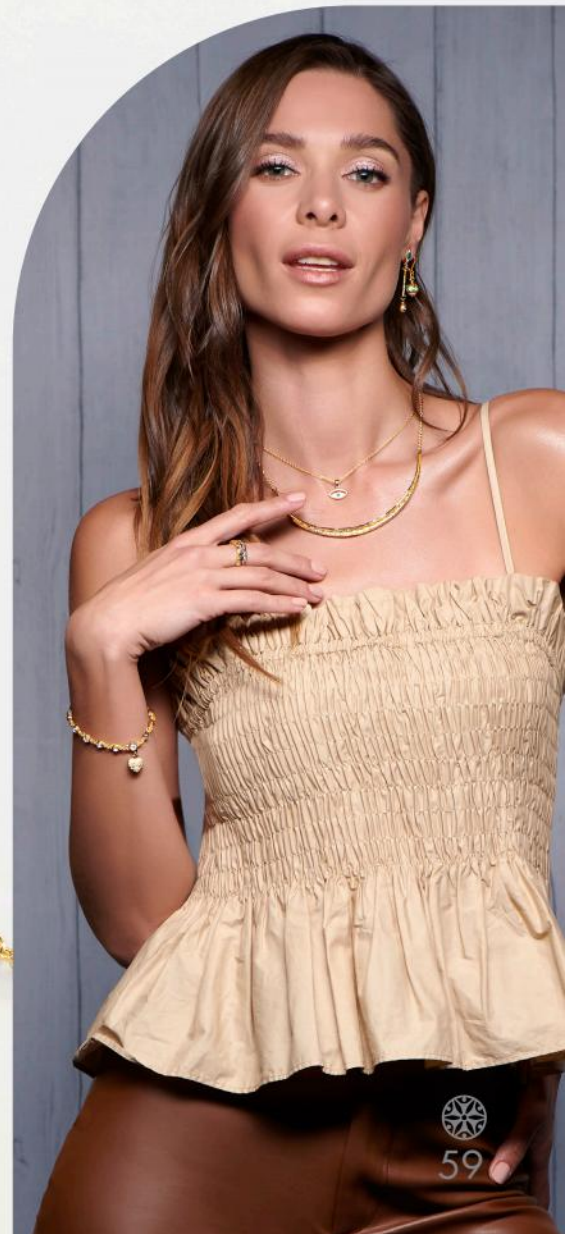

121593  
Poste  
369

121594  
Poste  
249

121595  
Patente  
259

\* 121596  
6 al 9  
279

121597  
18 cm + 3 cm ext.  
389

Piedras de cristal y/o Diamonice.  
Joyería con 4 baños de oro de 18 kilates, o rodio.  
\*El tono del color de las piedras o perlas puede variar.