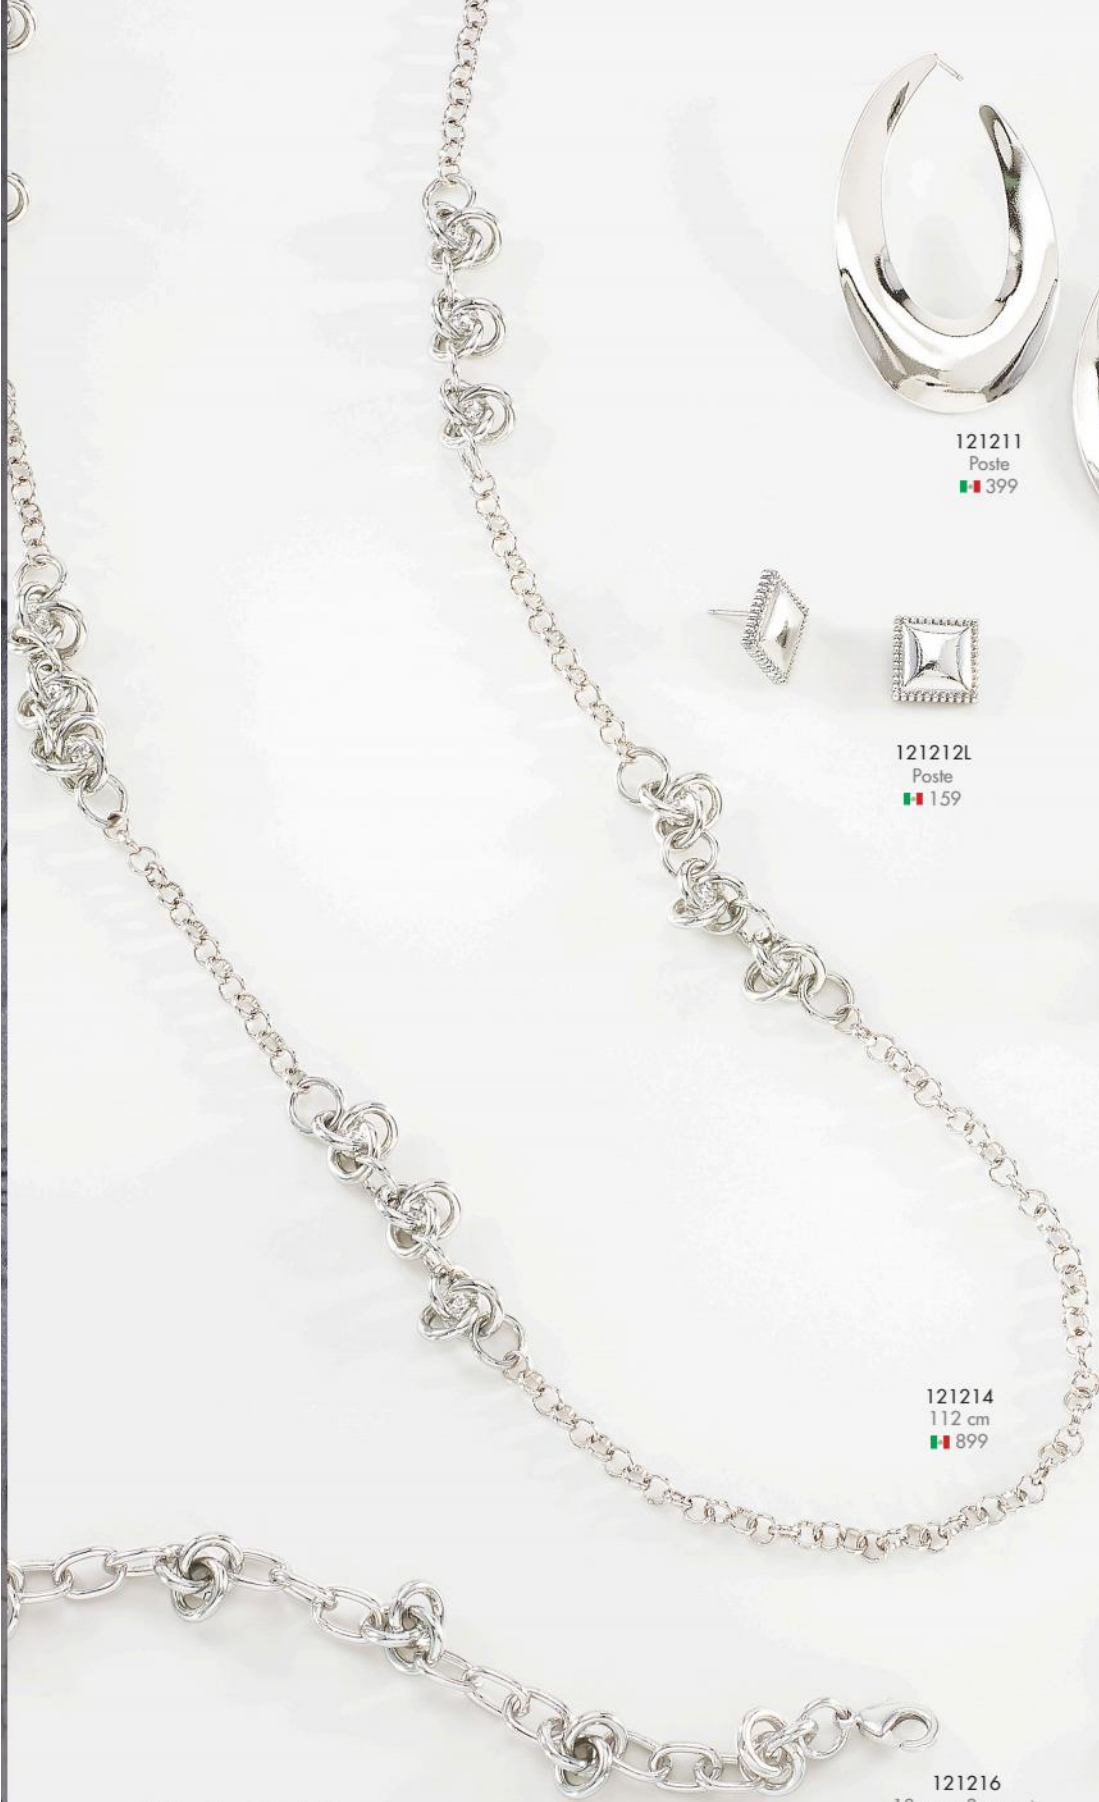

18

121191  
Poste  
339

121192  
90 cm + 10 cm ext.  
1,649

121193  
Poste  
239

Piedras de cristal y/o Diamonice.  
Joyería con 4 baños de oro de 18 kilates, o rodio.

121194  
19 cm + 3 cm ext.  
449

121211  
Poste  
399